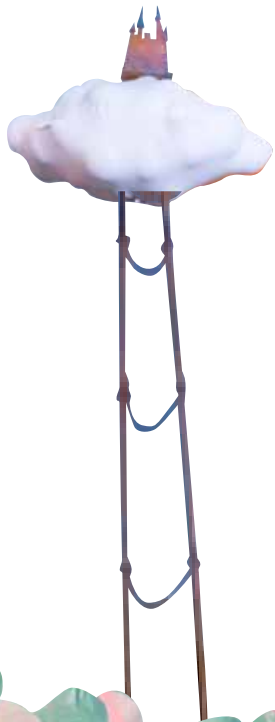

peliAgudo

ARTE & CIRCO